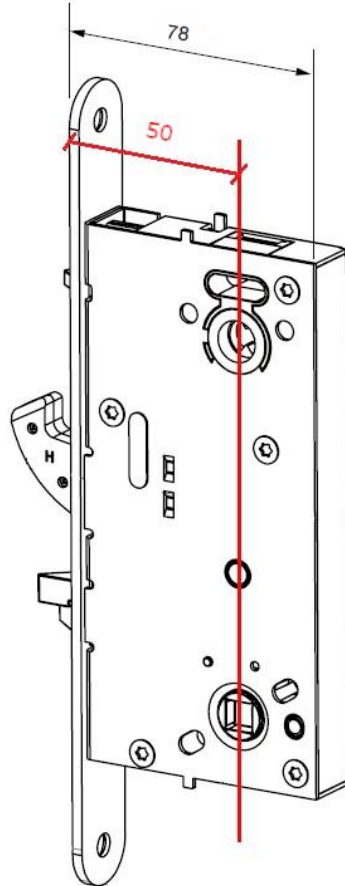

Yale Doorman sobib Skandinaavia (ASSA ABLOY) tüüpi süvistusega uksele, mille lingi/südamiku tsentriava kaugus esiplaadist on 50mm.

Enne paigaldust veenduda ukse sobivuses vastavalt joonisele!