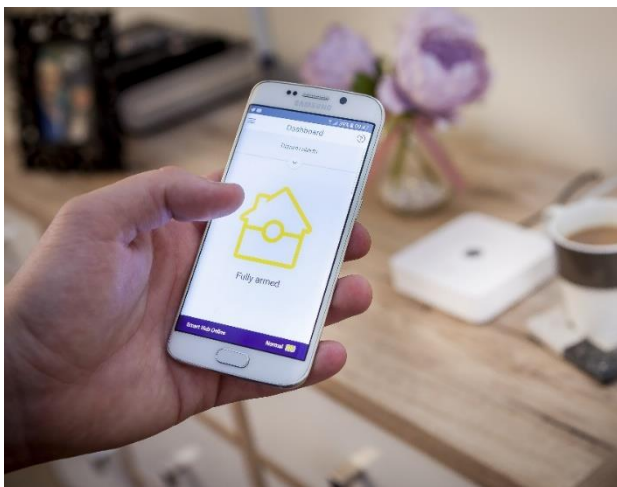

- Kiipkaardiga ja/või koodiga avamine
- Lihtne paigaldada ja programmeerida
- Automaatse lukustumise võimalus
- Saab kasutada ühe päeva koodi (kehtib 24h)
- Uute kiipkaartide lisamine lihtne ja mugav
- Kadunud kiipkaarti saab lihtsalt ise kustutada
- Häiresignalisatsioon
- Sobib tuletõkkeustele
- Ilmastikukindel (IP55)
- Saadaval värvid: hall, must, valge

Mobiiliga avamine

- Mobiilirakendus Yale Smart Living Home
- Lukule lisada moodul. Paigaldada keskus (HUB), mis vajab võrgukaabliga interneti ja toidet. Keskuse kaugus lukust võib olla kuni 25m.
- Avamine ja lukustamine ning sissepääsu õiguste andmine ja kustutamine mobiilirakendusega
- Võimaldab anda ka ajalisi sissepääsu õigusi ning jälgida kasutamist