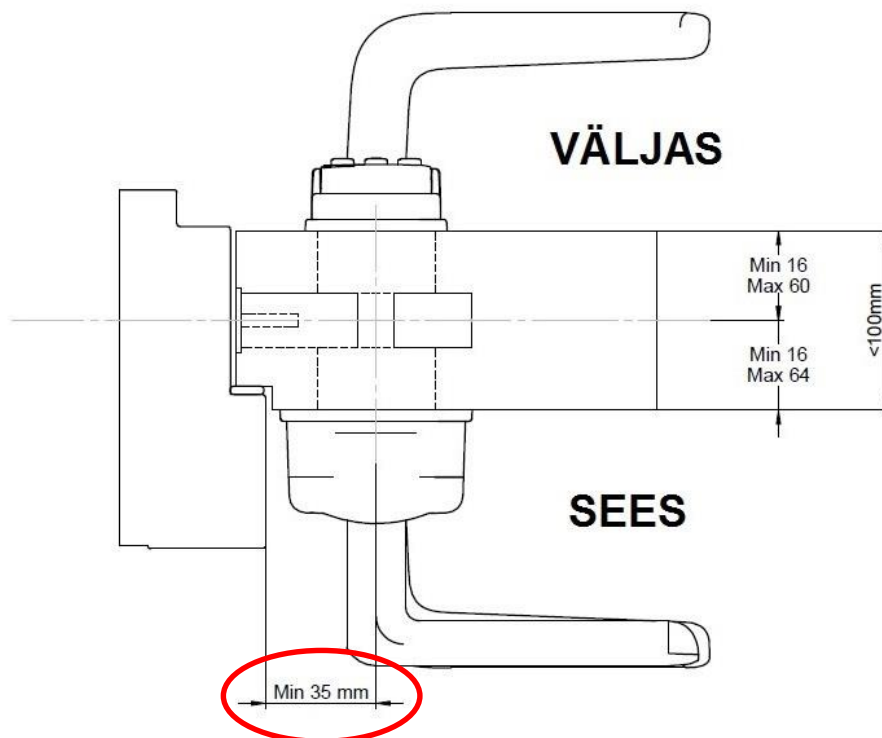

Saadaval ASSA ABLOY edasimüüjate kauplustes.