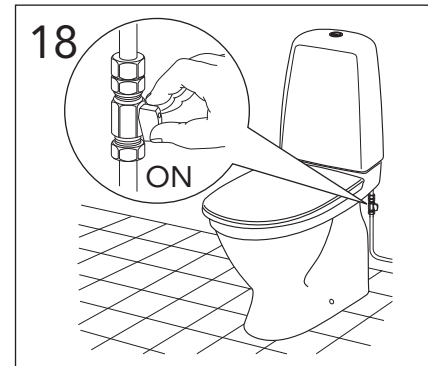

A MEMBER OF THE
VILLEROY & BOCH GROUP

Sweden
Villeroy & Boch Gustavsberg AB
Box 400
134 29 Gustavsberg
Phone +46 8 570 391 00
info@gustavsberg.com

Norway
Villeroy & Boch Norge AS
Luhrtoppen 2
Postboks 13
1471 Lørenskog
Tlf. + 47 67 97 82 50
info.norway@gustavsberg.no

Estonia
Villeroy & Boch Gustavsberg Oy Eesti Filiaal
F. R. Faehlmänni 6
10125 Tallinn
Telefon + 372 646 0312
E-mail: info@gustavsberg.ee

Lithuania
Villeroy & Boch Gustavsberg OY Branch
Polocko 28b-1
LT-01205 Vilnius
Tel.: +370 5 2460810
Elpaštas: infolt@gustavsberg.com

Россия
ООО "Виллерой и Бох"
127287 Москва
ул. 2я Хуторская, д.38А/8
Тел.: + 7 495 609 6560
info.russia@gustavsberg.com

Denmark
Villeroy & Boch Danmark A/S
Hvidsværmervej 165 G
2610 Rødovre
Tlf + 45 36 70 80 55
info@gustavsberg.dk

Suomi/Finland
Villeroy & Boch Gustavsberg Oy
Laippatie 14 b
00880 Helsinki
Puh 09 329 18 811
myynti@gustavsberg.com

Latvia
Villeroy&Boch Gustavsberg Oy parstavnieciba Latvija
Krusta iela 68 A
LV - 1019 Riga, Latvija
Tālrunis: +371 6724 5511
e-pasts: info.latvia@gustavsberg.com

Україна
Представництво Villeroy & Boch Gustavsberg в Україні
вул. Богдана Хмельницького 17/52а, оф. 401а,
м. Київ, 01030
тел: +38044 493 98 68
info@gustavsberg.kiev.ua