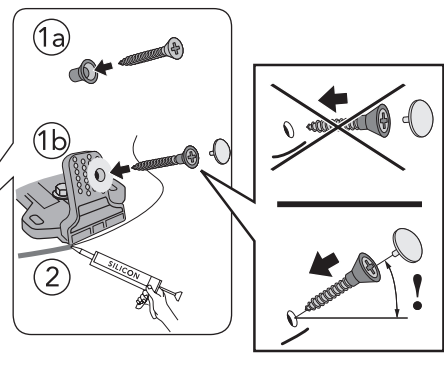

Accepterad
monteringsanvisning
2016:1