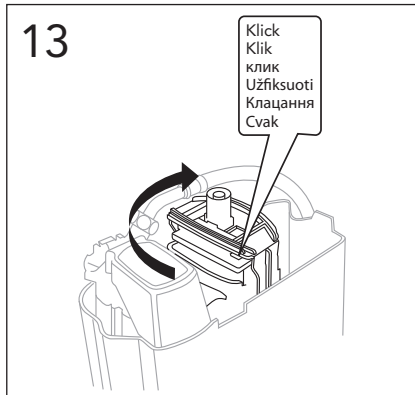

A MEMBER OF THE
VILLEROY & BOCH GROUP

Sweden
Villeroy & Boch Gustavsberg AB
Box 400
134 29 Gustavsberg
Phone +46 8 570 391 00
info@gustavsberg.com

Norway
Villeroy & Boch Norge AS
Luhrtoppen 2
Postboks 13
1471 Lørenskog
Tlf. + 47 67 97 82 50
info.norway@gustavsberg.no

Estonia
Villeroy & Boch Gustavsberg Oy Eesti Filiaal
F. R. Faehlmänni 6
10125 Tallinn
Telefon + 372 646 0312
E-mail: info@gustavsberg.ee

Lithuania
Villeroy & Boch Gustavsberg OY Branch
Polocko 28b-1
LT-01205 Vilnius
Tel.: +370 5 2460810
Elpaštas: infolt@gustavsberg.com

Россия
ООО "Виллерой и Бох"
127287 Москва
ул. 2я Хуторская, д.38А/8
Тел.: + 7 495 609 6560
info.russia@gustavsberg.com

Denmark
Villeroy & Boch Danmark A/S
Hvidsværmervej 165 G
2610 Rødovre
Tlf + 45 36 70 80 55
info@gustavsberg.dk

Suomi/Finland
Villeroy & Boch Gustavsberg Oy
Laippatie 14 b
00880 Helsinki
Puh 09 329 18 811
myynti@gustavsberg.com

Latvia
Villeroy&Boch Gustavsberg Oy parstavnieciba Latvija
Krusta iela 68 A
LV - 1019 Riga, Latvija
Tālrunis: +371 6724 5511
e-pasts: info.latvia@gustavsberg.com

Україна
Представництво Villeroy & Boch Gustavsberg в Україні
вул. Богдана Хмельницького 17/52а, оф. 401а,
м. Київ, 01030
тел: +38044 493 98 68
info@gustavsberg.kiev.ua