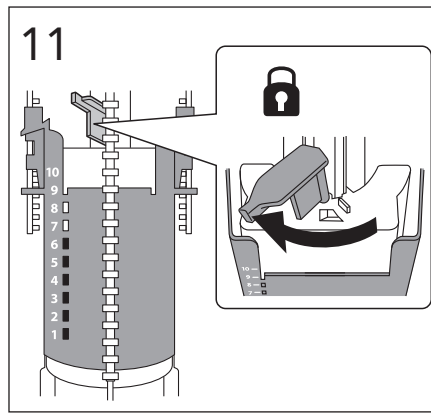

A MEMBER OF THE
VILLEROY & BOCH GROUP

Sweden
Villeroy & Boch Gustavsberg AB
Box 400
134 29 Gustavsberg
Phone +46 8 570 391 00
info@gustavsberg.com

Norway
Villeroy & Boch Norge AS
Luhrtoppen 2
Postboks 13
1471 Lørenskog
Tlf. + 47 67 97 82 50
info.norway@gustavsberg.no

Estonia
Villeroy & Boch Gustavsberg Oy Eesti Filiaal
F. R. Faehlmänni 6
10125 Tallinn
Telefon + 372 646 0312
E-mail: info@gustavsberg.ee

Lithuania
Villeroy & Boch Gustavsberg OY Branch
Polocko 28b-1
LT-01205 Vilnius
Tel.: +370 5 2460810
Elpaštas: infolt@gustavsberg.com

Россия
ООО "Виллерой и Бох"
127287 Москва
ул. 2я Хуторская, д.38А/8
Тел.: + 7 495 609 6560
info.russia@gustavsberg.com

Denmark
Villeroy & Boch Danmark A/S
Hvidsværmervej 165 G
2610 Rødovre
Tlf + 45 36 70 80 55
info@gustavsberg.dk

Suomi/Finland
Villeroy & Boch Gustavsberg Oy
Laippatie 14 b
00880 Helsinki
Puh 09 329 18 811
myynti@gustavsberg.com

Latvia
Villeroy&Boch Gustavsberg Oy parstavnieciba Latvija
Krusta iela 68 A
LV - 1019 Riga, Latvija
Tālrunis: +371 6724 5511
e-pasts: info.latvia@gustavsberg.com

Україна
Представництво Villeroy & Boch Gustavsberg в Україні
вул. Богдана Хмельницького 17/52а, оф. 401а,
м. Київ, 01030
тел: +38044 493 98 68
info@gustavsberg.kiev.ua