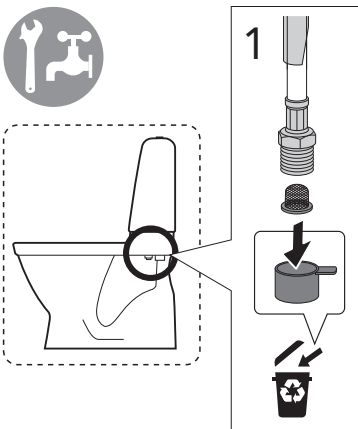

i Operating pressure, fill valve 0,5-10 bar
Drifttryck, påfyllningsventil, 0,5-10 bar

Pressure test (water), fill valve.
Provtryckning (vatten), påfyllningsventil Max 10 bar.

Pressure test (water) shut off valve, GB1921100503.
Provtryckning (vatten) mot stängd avstängningsventil, GB1921100503 Max 16 bar.