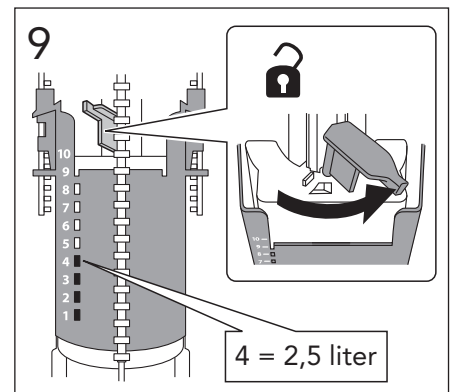

Factory settings / Fabriksinställningar