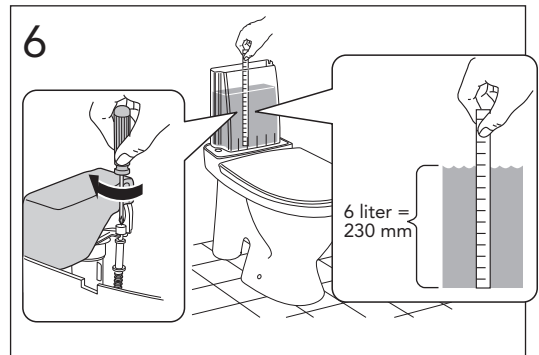

Factory settings / Fabriksinställningar