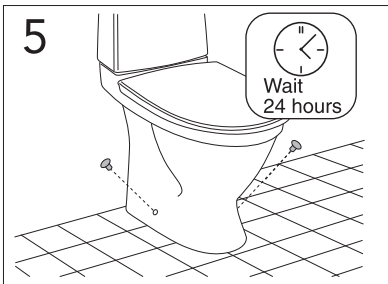

i Operating pressure, fill valve 0,5-10 bar
Drifttryck, påfyllningsventil, 0,5-10 bar

Pressure test (water), fill valve.
Provtryckning (vatten), påfyllningsventil Max 10 bar.

Pressure test (water) shut off valve, GB1921100503.
Provtryckning (vatten) mot stängd avstängningsventil, GB1921100503 Max 16 bar.