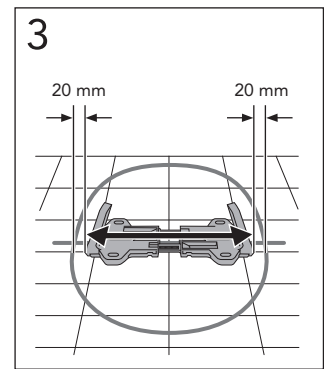

6400
6500
6600

6410
6510
6610

6400 6500 6600
6410 6510 6610

**

Ø5mm →

SILICON
EN 15651-3. Class XS1

Accepterad
monteringsanvisning
2016:1

6400 6500 6600
6410 6510 6610