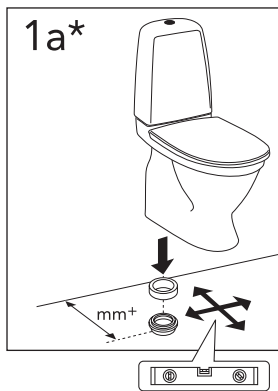

Accepterad
monteringsanvisning
2016:1