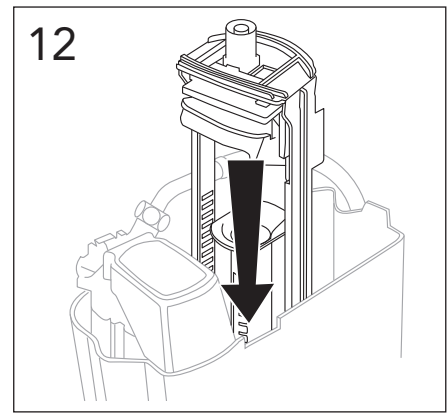

A MEMBER OF THE
VILLEROY & BOCH GROUP

Sweden
Villeroy & Boch Gustavsberg AB
Box 400
134 29 Gustavsberg
Phone +46 8 570 391 00
info@gustavsberg.com

Norway
Villeroy & Boch Norge AS
Luhrtoppen 2
Postboks 13
1471 Lørenskog
Tlf. + 47 67 97 82 50
info.norway@gustavsberg.no

Estonia
Villeroy & Boch Gustavsberg Oy Eesti Filiaal
F. R. Faehlmänni 6
10125 Tallinn
Telefon + 372 646 0312
E-mail: info@gustavsberg.ee

Lithuania
Villeroy & Boch Gustavsberg OY Branch
Polocko 28b-1
LT-01205 Vilnius
Tel.: +370 5 2460810
Elpaštas: infolt@gustavsberg.com

Россия
ООО "Виллерой и Бох"
127287 Москва
ул. 2я Хуторская, д.38А/8
Тел.: + 7 495 609 6560
info.russia@gustavsberg.com

Denmark
Villeroy & Boch Danmark A/S
Hvidsværmervej 165 G
2610 Rødovre
Tlf + 45 36 70 80 55
info@gustavsberg.dk

Suomi/Finland
Villeroy & Boch Gustavsberg Oy
Laippatie 14 b
00880 Helsinki
Puh 09 329 18 811
myynti@gustavsberg.com

Latvia
Villeroy&Boch Gustavsberg Oy parstavnieciba Latvija
Krusta iela 68 A
LV - 1019 Riga, Latvija
Tālrunis: +371 6724 5511
e-pasts: info.latvia@gustavsberg.com

Україна
Представництво Villeroy & Boch Gustavsberg в Україні
вул. Богдана Хмельницького 17/52а, оф. 401а,
м. Київ, 01030
тел: +38044 493 98 68
info@gustavsberg.kiev.ua