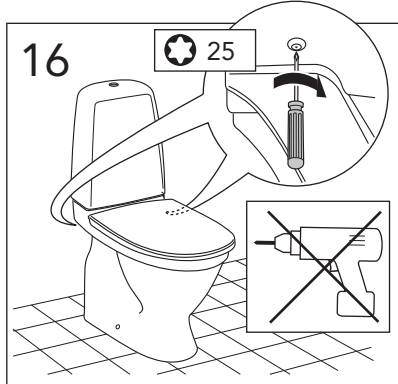

A MEMBER OF THE
VILLEROY & BOCH GROUP

Sweden
Villeroy & Boch Gustavsberg AB
Box 400
134 29 Gustavsberg
Phone +46 8 570 391 00
info@gustavsberg.com

Norway
Villeroy & Boch Norge AS
Luhrtoppen 2
Postboks 13
1471 Lørenskog
Tlf. + 47 67 97 82 50
info.norway@gustavsberg.no

Estonia
Villeroy & Boch Gustavsberg Oy Eesti Filiaal
F. R. Faehlmänni 6
10125 Tallinn
Telefon + 372 646 0312
E-mail: info@gustavsberg.ee

Lithuania
Villeroy & Boch Gustavsberg OY Branch
Polocko 28b-1
LT-01205 Vilnius
Tel.: +370 5 2460810
Elpaštas: infolt@gustavsberg.com

Россия
ООО "Виллерой и Бох"
127287 Москва
ул. 2я Хуторская, д.38А/8
Тел.: + 7 495 609 6560
info.russia@gustavsberg.com

Denmark
Villeroy & Boch Danmark A/S
Hvidsværmervej 165 G
2610 Rødovre
Tlf + 45 36 70 80 55
info@gustavsberg.dk

Suomi/Finland
Villeroy & Boch Gustavsberg Oy
Laippatie 14 b
00880 Helsinki
Puh 09 329 18 811
myynti@gustavsberg.com

Latvia
Villeroy&Boch Gustavsberg Oy parstavnieciba Latvija
Krusta iela 68 A
LV - 1019 Riga, Latvija
Tālrunis: +371 6724 5511
e-pasts: info.latvia@gustavsberg.com

Україна
Представництво Villeroy & Boch Gustavsberg в Україні
вул. Богдана Хмельницького 17/52а, оф. 401а,
м. Київ, 01030
тел: +38044 493 98 68
info@gustavsberg.kiev.ua