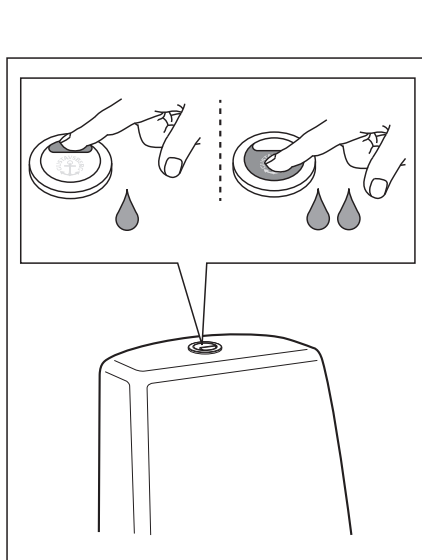

- SE MONTERINGSANVISNING GULVSTÅENDE NAUTIC WC
- DK MONTERINGSVEJLEDNING GULVSTÅENDE NAUTIC WC
- NO MONTERINGSANVISNING GULVSTÅENDE NAUTIC WC
- FI ASENNUSOHJE, LATTIALLA SEISOVA NAUTIC WC
- GB INSTALLATION INSTRUCTIONS FLOOR STANDING NAUTIC WC
- EE PAIGALDUSJUHISED PÕRANDAL SEISVATELE NAUTIC WC-DELE
- LV UZSTADIŠANAS INSTRUKCIJAS UZ GRIDAS MONTEJAMAM NAUTIC WC
- LT PASTATOMO UNITAZO MONTAVIMO INSTRUKCIJA NAUTIC
- RU Инструкция по монтажу напольных унитазов NAUTIC