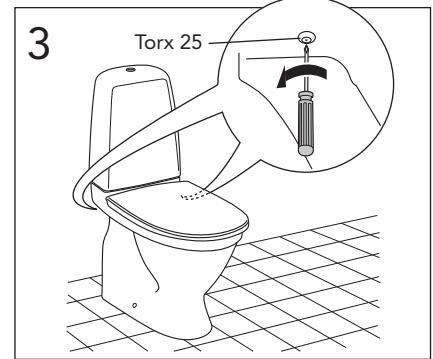

Factory settings / Fabriksinställningar