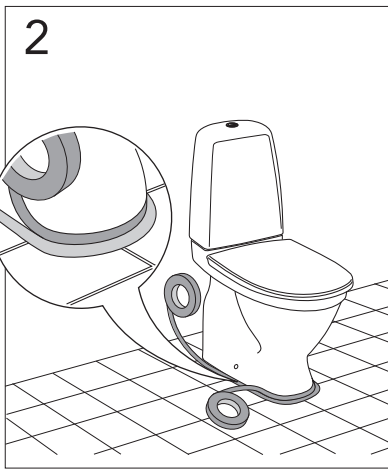

i Operating pressure, fill valve 0,5-10 bar
Drifttryck, påfyllningsventil, 0,5-10 bar

Pressure test (water), fill valve.
Provtryckning (vatten), påfyllningsventil Max 10 bar.

Pressure test (water) shut off valve, GB1921100503.
Provtryckning (vatten) mot stängd avstängningsventil, GB1921100503 Max 16 bar.