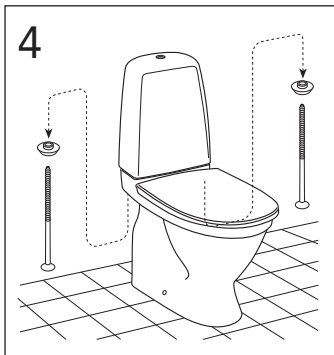

Factory settings / Fabriksinställningar