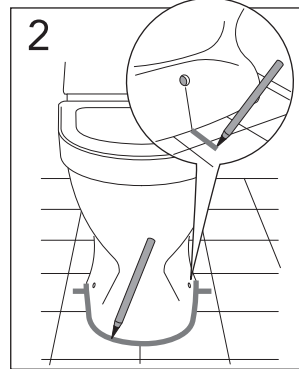

Accepterad
monteringsanvisning
2016:1