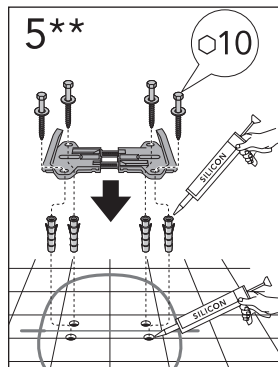

Accepterad
monteringsanvisning
2016:1