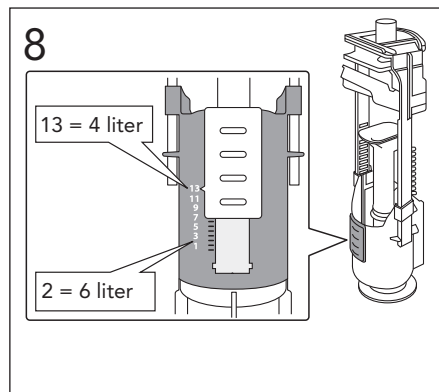

Factory settings / Fabriksinställningar