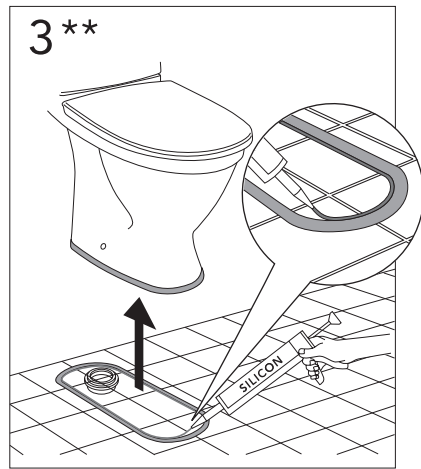

i Operating pressure, fill valve 0,5-10 bar
Drifttryck, påfyllningsventil, 0,5-10 bar

Pressure test (water), fill valve.
Provtryckning (vatten), påfyllningsventil Max 10 bar.

Pressure test (water) shut off valve, GB1921100503.
Provtryckning (vatten) mot stängd avstängningsventil, GB1921100503 Max 16 bar.