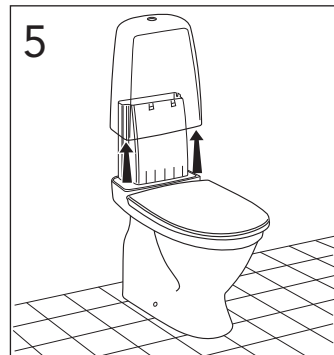

Factory settings / Fabriksinställningar