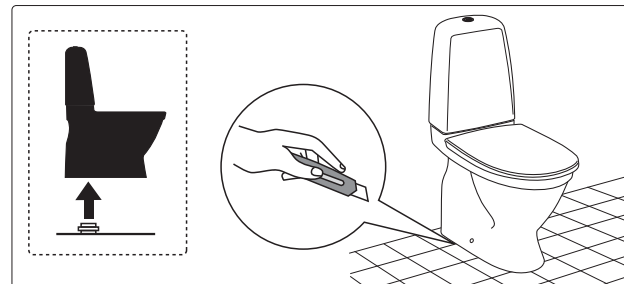

i Operating pressure, fill valve 0,5-10 bar
Drifttryck, påfyllningsventil, 0,5-10 bar

Pressure test (water), fill valve.
Provtryckning (vatten), påfyllningsventil Max 10 bar.

Pressure test (water) shut off valve, GB1921100503.
Provtryckning (vatten) mot stängd avstängningsventil, GB1921100503 Max 16 bar.