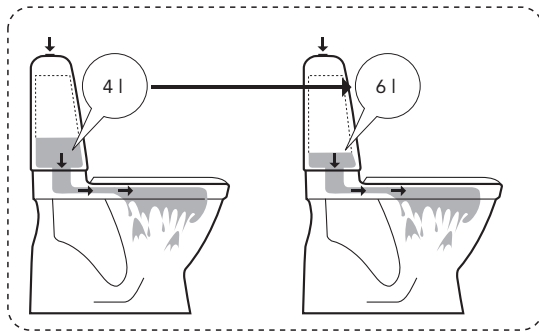

i Operating pressure, fill valve 0,5-10 bar
Drifttryck, påfyllningsventil, 0,5-10 bar

Pressure test (water), fill valve.
Provtryckning (vatten), påfyllningsventil Max 10 bar.

Pressure test (water) shut off valve, GB1921100503.
Provtryckning (vatten) mot stängd avstängningsventil, GB1921100503 Max 16 bar.