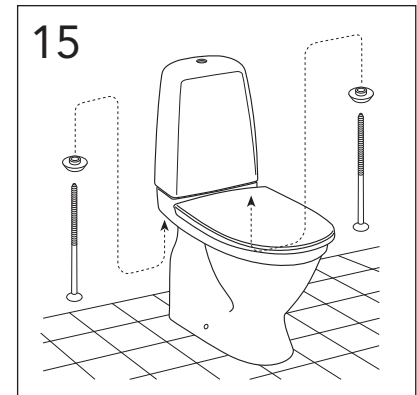

A MEMBER OF THE
VILLEROY & BOCH GROUP

Sweden
Villeroy & Boch Gustavsberg AB
Box 400
134 29 Gustavsberg
Phone +46 8 570 391 00
info@gustavsberg.com

Norway
Villeroy & Boch Norge AS
Luhrtoppen 2
Postboks 13
1471 Lørenskog
Tlf. + 47 67 97 82 50
info.norway@gustavsberg.no

Estonia
Villeroy & Boch Gustavsberg Oy Eesti Filiaal
F. R. Faehlmänni 6
10125 Tallinn
Telefon + 372 646 0312
E-mail: info@gustavsberg.ee

Lithuania
Villeroy & Boch Gustavsberg OY Branch
Polocko 28b-1
LT-01205 Vilnius
Tel.: +370 5 2460810
Elpaštas: infolt@gustavsberg.com

Россия
ООО "Виллерой и Бох"
127287 Москва
ул. 2я Хуторская, д.38А/8
Тел.: + 7 495 609 6560
info.russia@gustavsberg.com

Denmark
Villeroy & Boch Danmark A/S
Hvidsværmervej 165 G
2610 Rødovre
Tlf + 45 36 70 80 55
info@gustavsberg.dk

Suomi/Finland
Villeroy & Boch Gustavsberg Oy
Laippatie 14 b
00880 Helsinki
Puh 09 329 18 811
myynti@gustavsberg.com

Latvia
Villeroy&Boch Gustavsberg Oy parstavnieciba Latvija
Krusta iela 68 A
LV - 1019 Riga, Latvija
Tālrunis: +371 6724 5511
e-pasts: info.latvia@gustavsberg.com

Україна
Представництво Villeroy & Boch Gustavsberg в Україні
вул. Богдана Хмельницького 17/52а, оф. 401а,
м. Київ, 01030
тел: +38044 493 98 68
info@gustavsberg.kiev.ua