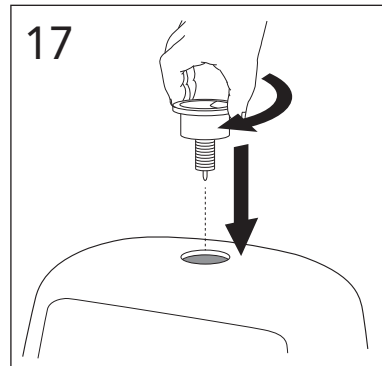

A MEMBER OF THE
VILLEROY & BOCH GROUP

Sweden
Villeroy & Boch Gustavsberg AB
Box 400
134 29 Gustavsberg
Phone +46 8 570 391 00
info@gustavsberg.com

Norway
Villeroy & Boch Norge AS
Luhrtoppen 2
Postboks 13
1471 Lørenskog
Tlf. + 47 67 97 82 50
info.norway@gustavsberg.no

Estonia
Villeroy & Boch Gustavsberg Oy Eesti Filiaal
F. R. Faehlmänni 6
10125 Tallinn
Telefon + 372 646 0312
E-mail: info@gustavsberg.ee

Lithuania
Villeroy & Boch Gustavsberg OY Branch
Polocko 28b-1
LT-01205 Vilnius
Tel.: +370 5 2460810
Elpaštas: infolt@gustavsberg.com

Россия
ООО "Виллерой и Бох"
127287 Москва
ул. 2я Хуторская, д.38А/8
Тел.: + 7 495 609 6560
info.russia@gustavsberg.com

Denmark
Villeroy & Boch Danmark A/S
Hvidsværmervej 165 G
2610 Rødovre
Tlf + 45 36 70 80 55
info@gustavsberg.dk

Suomi/Finland
Villeroy & Boch Gustavsberg Oy
Laippatie 14 b
00880 Helsinki
Puh 09 329 18 811
myynti@gustavsberg.com

Latvia
Villeroy&Boch Gustavsberg Oy parstavnieciba Latvija
Krusta iela 68 A
LV - 1019 Riga, Latvija
Tālrunis: +371 6724 5511
e-pasts: info.latvia@gustavsberg.com

Україна
Представництво Villeroy & Boch Gustavsberg в Україні
вул. Богдана Хмельницького 17/52а, оф. 401а,
м. Київ, 01030
тел: +38044 493 98 68
info@gustavsberg.kiev.ua