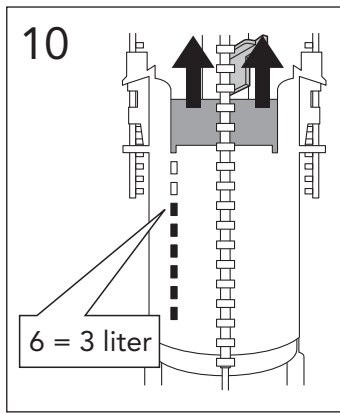

A MEMBER OF THE
VILLEROY & BOCH GROUP

Sweden
Villeroy & Boch Gustavsberg AB
Box 400
134 29 Gustavsberg
Phone +46 8 570 391 00
info@gustavsberg.com

Norway
Villeroy & Boch Norge AS
Luhrtoppen 2
Postboks 13
1471 Lørenskog
Tlf. + 47 67 97 82 50
info.norway@gustavsberg.no

Estonia
Villeroy & Boch Gustavsberg Oy Eesti Filiaal
F. R. Faehlmänni 6
10125 Tallinn
Telefon + 372 646 0312
E-mail: info@gustavsberg.ee

Lithuania
Villeroy & Boch Gustavsberg OY Branch
Polocko 28b-1
LT-01205 Vilnius
Tel.: +370 5 2460810
Elpaštas: infolt@gustavsberg.com

Россия
ООО "Виллерой и Бох"
127287 Москва
ул. 2я Хуторская, д.38А/8
Тел.: + 7 495 609 6560
info.russia@gustavsberg.com

Denmark
Villeroy & Boch Danmark A/S
Hvidsværmervej 165 G
2610 Rødovre
Tlf + 45 36 70 80 55
info@gustavsberg.dk

Suomi/Finland
Villeroy & Boch Gustavsberg Oy
Laippatie 14 b
00880 Helsinki
Puh 09 329 18 811
myynti@gustavsberg.com

Latvia
Villeroy&Boch Gustavsberg Oy parstavnieciba Latvija
Krusta iela 68 A
LV - 1019 Riga, Latvija
Tālrunis: +371 6724 5511
e-pasts: info.latvia@gustavsberg.com

Україна
Представництво Villeroy & Boch Gustavsberg в Україні
вул. Богдана Хмельницького 17/52а, оф. 401а,
м. Київ, 01030
тел: +38044 493 98 68
info@gustavsberg.kiev.ua