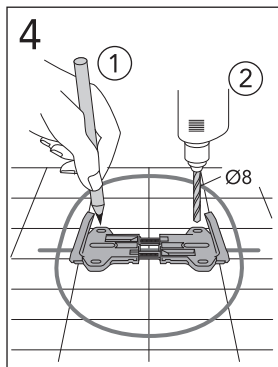

Accepterad
monteringsanvisning
2016:1