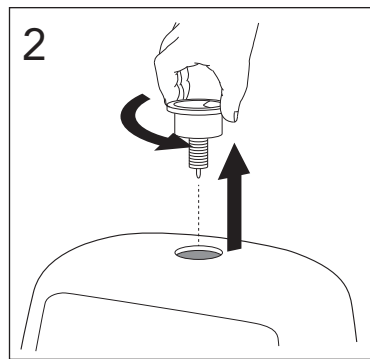

Factory settings / Fabriksinställningar