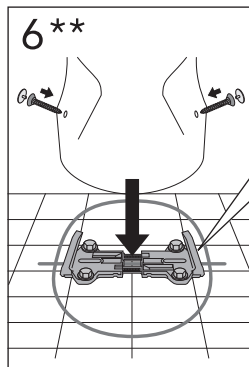

Accepterad
monteringsanvisning
2016:1