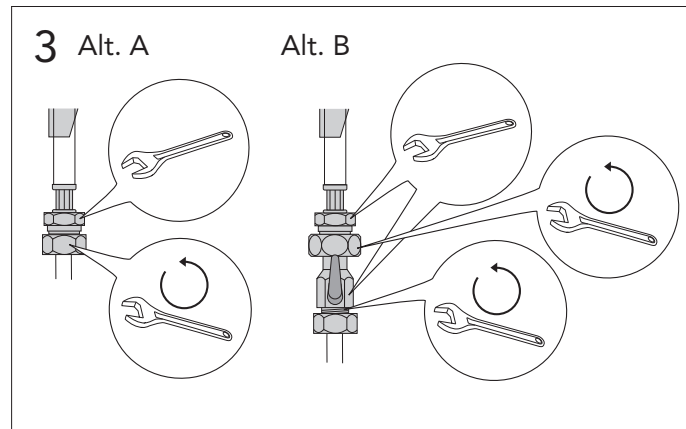

6400
6500
6600

6410
6510
6610

6400 6500 6600
6410 6510 6610

**

Ø5mm →

SILICON
EN 15651-3. Class XS1

Accepterad
monteringsanvisning
2016:1

6400 6500 6600
6410 6510 6610

i Operating pressure, fill valve 0,5-10 bar
Drifttryck, påfyllningsventil, 0,5-10 bar

Pressure test (water), fill valve.
Provtryckning (vatten), påfyllningsventil Max 10 bar.

Pressure test (water) shut off valve, GB1921100503.
Provtryckning (vatten) mot stängd avstängningsventil, GB1921100503 Max 16 bar.