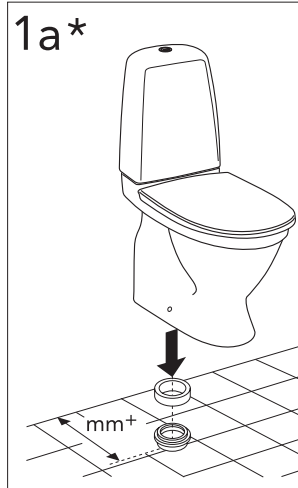

i Operating pressure, fill valve 0,5-10 bar
Drifttryck, påfyllningsventil, 0,5-10 bar

Pressure test (water), fill valve.
Provtryckning (vatten), påfyllningsventil Max 10 bar.

Pressure test (water) shut off valve, GB1921100503.
Provtryckning (vatten) mot stängd avstängningsventil, GB1921100503 Max 16 bar.