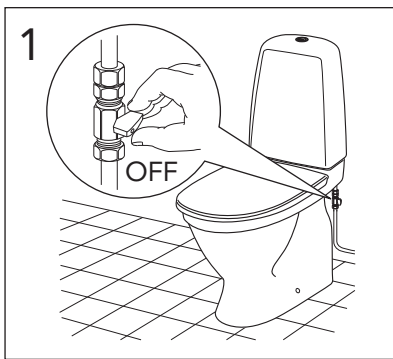

Factory settings / Fabriksinställningar