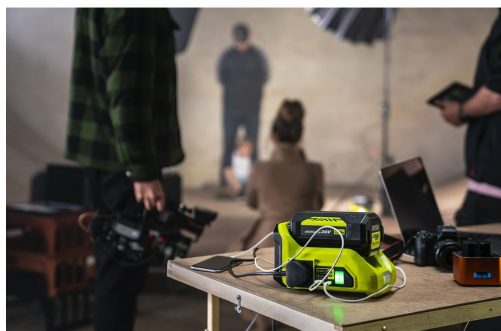

# RYOBI®

- Võimas MAX POWER vaheldi tagab 230 V / 300 W pideva VAHELDUVVOOLU võimsuse, mis võimaldab võrgutoitega tooteid kodust eemal kasutada
- Pure Sine Wave AC Power sobib suurepäraselt tundlikele elektroonika ja väikeste seadmete, nagu sülearvutid, ventilaatorid, kaamerad, droonid, raadiod, nutikad kõlarid ja valgustid, kasutamiseks
- 1 USB Type-A port ja 1 USB Type-C port (5 V, 2,4 A kokku) telefonide, tahvelarvutite ja muude USB-toitega seadmete laadimiseks
- LED piirkonnavalgusti tagab seadmete ja kaablite lihtsa ühendamise igas keskkonnas
- LED piirkonnavalgustil on 2 toiteseadistust – 50% ja 100% – mille ülesanne on säilitada võimsust ja vähendada pimestamise kasutamise ajal