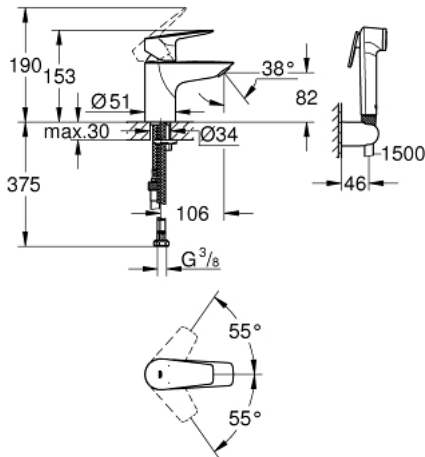

23 773 001 VIPUHANA PESUALTAALLE, DN 15 S-KOKO

TUOTESELOSTE

- Yksi asennusreikä
- GROHE Longlife 35 mm keraaminen säätöosa
- Lämpötilarajoin
- **GROHE StarLight** kromiviimeistely
- **GROHE EcoJoy** - porsuutin 5.7l/min

- Pika-asennusjärjestelmä
- Tasainen runko
- Joustavat liitosletkut
- Suihkusetillä, joka sisältää:
- Käsisuihku jossa on integroitu vaihdin
- Suihkun seinäpidike
- Suihkuletku