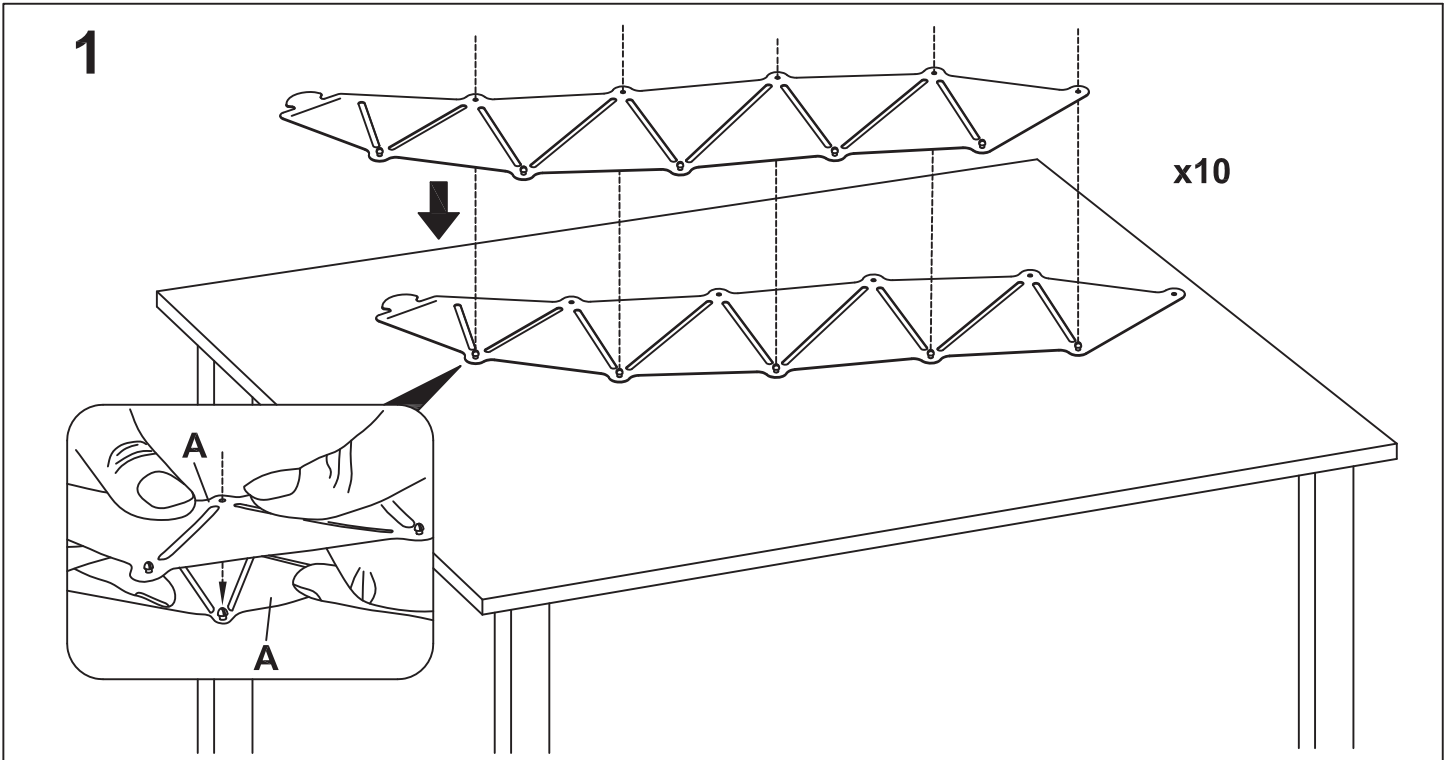

SCAN
LAMPS

LATTICE 65921

MAX. 40W

DCL lamppropp utan kabel (medföljer ej)
 DCL lampestøpsel uten kabel (ikke inkludert)
 DCL pistotulppa ilman kaapeli (ei sisälly hintaan)
 DCL lamp plug without cable (not included)

Inkoppling direkt till strömkablar
 Installasjon direkt till strømledning
 Kytetään suoraan
 Installation directly to supply cable

www.scan-lamps.no
www.aneta.se