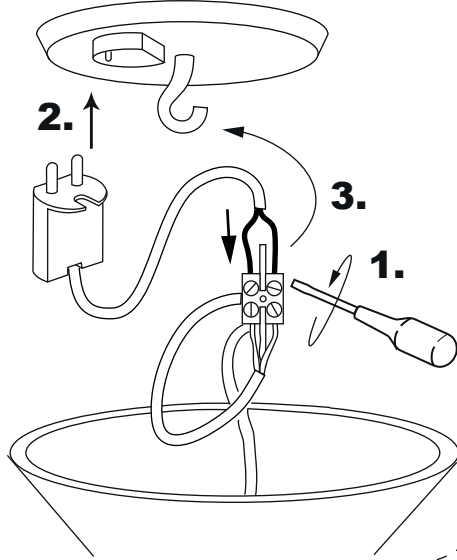

SCAN
LAMPS

LATTICE 65921

MAX. 40W

DCL lamppropp utan kabel (medföljer ej)
 DCL lampestøpsel uten kabel (ikke inkludert)
 DCL pistotulppa ilman kaapeli (ei sisälly hintaan)
 DCL lamp plug without cable (not included)

2.
 Följ instruktionen till
 DCL lampproppen
 Følg instruksjonen for
 DCL lampestøpselen
 Noudata DCL valaisin-
 pistotulpan ohjeita
 Follow the instruction
 for the DCL lamp plug

Lamppropp med kabel (medföljer ej)
 Lampestøpsel med ledning (ikke inkludert)
 Valaisinpistotulppa johdolla (ei sis.)
 Lamp plug with cable (not included)

Inkoppling direkt till strömkablar
 Installasjon direkt till strømledning
 Kytetään suoraan
 Installation directly to supply cable

www.scan-lamps.no
www.aneta.se