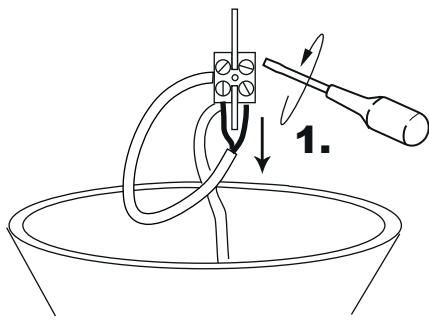

SCAN
LAMPS

LATTICE 65921

MAX. 40W

DCL lamppropp utan kabel (medföljer ej)
 DCL lampestøpsel uten kabel (ikke inkludert)
 DCL pistotulppa ilman kaapeli (ei sisälly hintaan)
 DCL lamp plug without cable (not included)

2.
 Följ instruktionen till
 DCL lampproppen
 Følg instruksjonen for
 DCL lampestøpselen
 Noudata DCL valaisin-
 pistotulpan ohjeita
 Follow the instruction
 for the DCL lamp plug

Lamppropp med kabel (medföljer ej)
 Lampestøpsel med ledning (ikke inkludert)
 Valaisinpistotulppa johdolla (ei sis.)
 Lamp plug with cable (not included)

Inkoppling direkt till strömkablar
 Installasjon direkt till strømledning
 Kytetään suoraan
 Installation directly to supply cable

www.scan-lamps.no
www.aneta.se