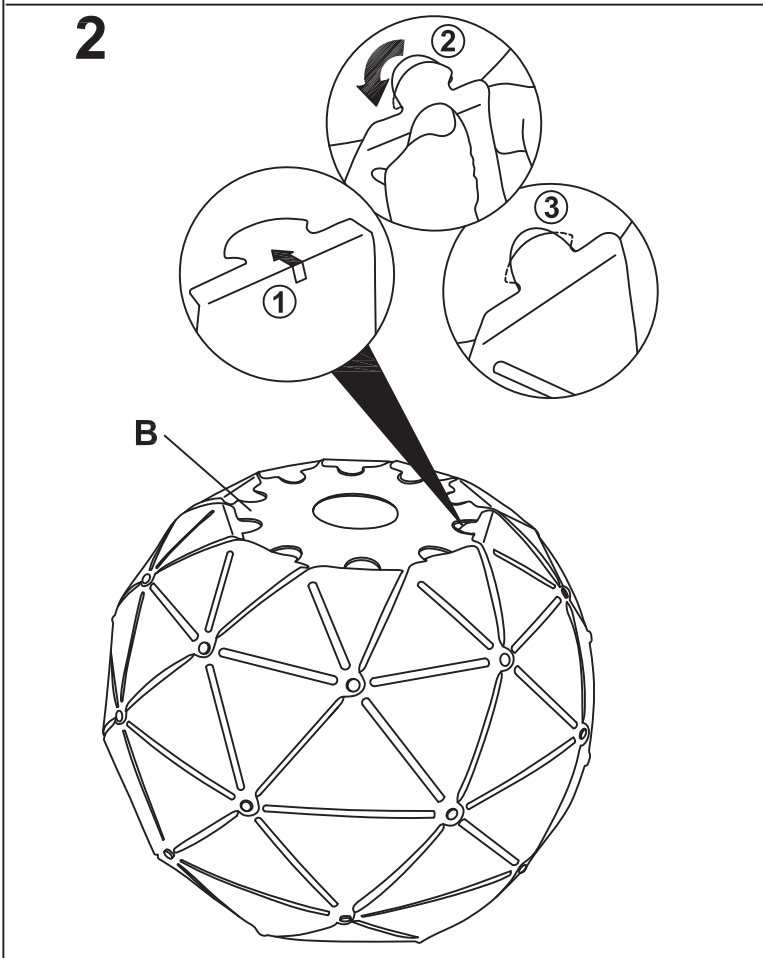

SCAN
LAMPS

LATTICE 65921

MAX. 40W

DCL lamppropp utan kabel (medföljer ej)
 DCL lampestøpsel uten kabel (ikke inkludert)
 DCL pistotulppa ilman kaapeli (ei sisälly hintaan)
 DCL lamp plug without cable (not included)

2.
 Följ instruktionen till
 DCL lampproppen
 Følg instruksjonen for
 DCL lampestøpselen
 Noudata DCL valaisin-
 pistotulpan ohjeita
 Follow the instruction
 for the DCL lamp plug

Lamppropp med kabel (medföljer ej)
 Lampestøpsel med ledning (ikke inkludert)
 Valaisinpistotulppa johdolla (ei sis.)
 Lamp plug with cable (not included)

Inkoppling direkt till strömkablar
 Installasjon direkt till strømledning
 Kytetään suoraan
 Installation directly to supply cable

www.scan-lamps.no
www.aneta.se