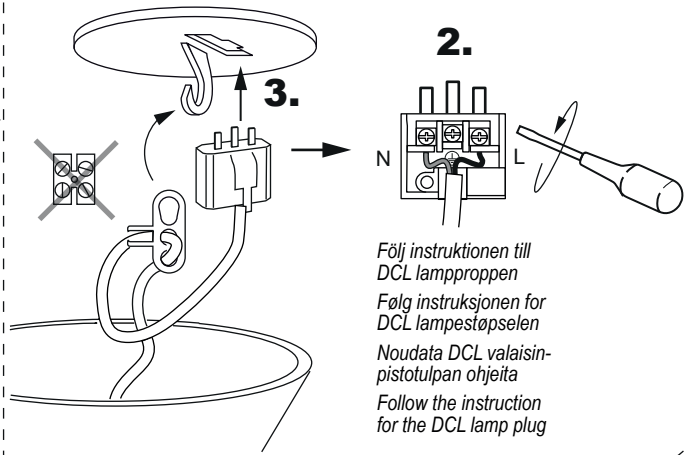

SCAN
LAMPS

LATTICE 65921

MAX. 40W

DCL lamppropp utan kabel (medföljer ej)
 DCL lampestøpsel uten kabel (ikke inkludert)
 DCL pistotulppa ilman kaapeli (ei sisälly hintaan)
 DCL lamp plug without cable (not included)

2.
 Följ instruktionen till
 DCL lampproppen
 Følg instruksjonen for
 DCL lampestøpselen
 Noudata DCL valaisin-
 pistotulpan ohjeita
 Follow the instruction
 for the DCL lamp plug

Lamppropp med kabel (medföljer ej)
 Lampestøpsel med ledning (ikke inkludert)
 Valaisinpistotulppa johdolla (ei sis.)
 Lamp plug with cable (not included)

Inkoppling direkt till strömkablar
 Installasjon direkt till strømledning
 Kytetään suoraan
 Installation directly to supply cable

www.scan-lamps.no
www.aneta.se