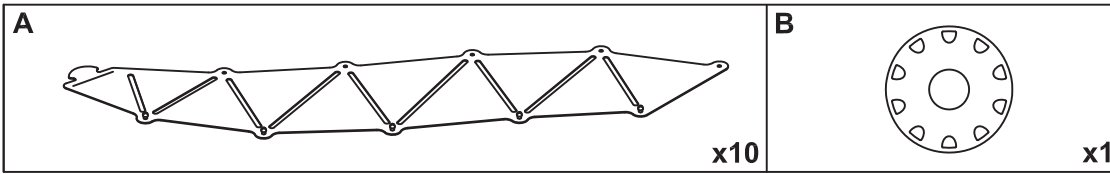

SCAN
LAMPS

LATTICE 65921

MAX. 40W

DCL lamppropp utan kabel (medföljer ej)
 DCL lampestøpsel uten kabel (ikke inkludert)
 DCL pistotulppa ilman kaapeli (ei sisälly hintaan)
 DCL lamp plug without cable (not included)

2.
 Följ instruktionen till
 DCL lampproppen
 Følg instruksjonen for
 DCL lampestøpselen
 Noudata DCL valaisin-
 pistotulpan ohjeita
 Follow the instruction
 for the DCL lamp plug

Lamppropp med kabel (medföljer ej)
 Lampestøpsel med ledning (ikke inkludert)
 Valaisinpistotulppa johdolla (ei sis.)
 Lamp plug with cable (not included)

Inkoppling direkt till strömkablar
 Installasjon direkt till strømledning
 Kytetään suoraan
 Installation directly to supply cable

www.scan-lamps.no
www.aneta.se