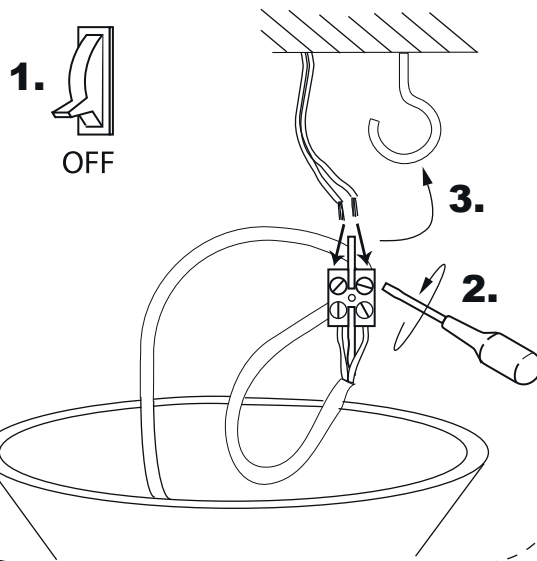

SCAN
LAMPS

LATTICE 65921

MAX. 40W

DCL lamppropp utan kabel (medföljer ej)
 DCL lampestøpsel uten kabel (ikke inkludert)
 DCL pistotulppa ilman kaapeli (ei sisälly hintaan)
 DCL lamp plug without cable (not included)

2.
 Följ instruktionen till
 DCL lampproppen
 Følg instruksjonen for
 DCL lampestøpselen
 Noudata DCL valaisin-
 pistotulpan ohjeita
 Follow the instruction
 for the DCL lamp plug

Lamppropp med kabel (medföljer ej)
 Lampestøpsel med ledning (ikke inkludert)
 Valaisinpistotulppa johdolla (ei sis.)
 Lamp plug with cable (not included)

Inkoppling direkt till strömkablar
 Installasjon direkt till strømledning
 Kytetään suoraan
 Installation directly to supply cable

www.scan-lamps.no
www.aneta.se