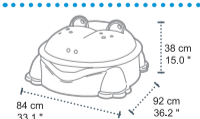

PARADISO TOYS N.V. - Dorp 14
BE-9830 Sint-Martens-Latem - Belgia
t. +32 9 282 21 12 - f. +32 9 281 15 35
www.paradisotoys.com
paradiso@paradisotoys.com