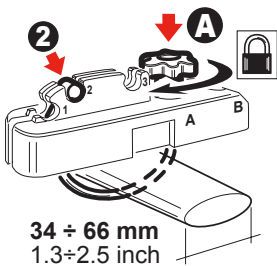

## FIXING KIT - 2

**67 ÷ 90 mm**  
2.6 ÷ 3.55 inch

**34 ÷ 66 mm**  
1.3 ÷ 2.5 inch

**33 mm**  
1.2 inch

**67 ÷ 90 mm**  
2.6 ÷ 3.55 inch

**34 ÷ 66 mm**  
1.3 ÷ 2.5 inch

**33 mm**  
1.2 inch

VALID FOR MODEL WITH:  
**CityCrash**