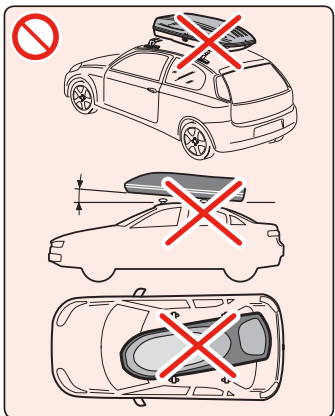

4 A — **FIXING KIT - 1**