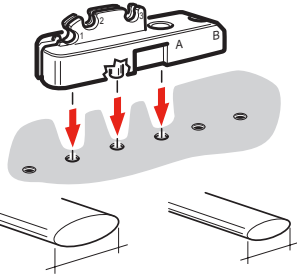

**3**

**4 A** — **FIXING KIT - 1**

## FIXING KIT - 2

**67 ÷ 90 mm**  
2.6 ÷ 3.55 inch

**34 ÷ 66 mm**  
1.3 ÷ 2.5 inch

**33 mm**  
1.2 inch

**67 ÷ 90 mm**  
2.6 ÷ 3.55 inch

**34 ÷ 66 mm**  
1.3 ÷ 2.5 inch

**33 mm**  
1.2 inch

VALID FOR MODEL WITH:  
**CityCrash**