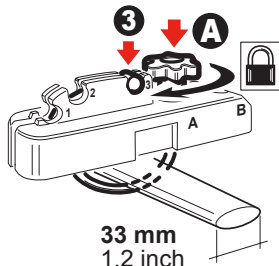

## FIXING KIT - 2

**67 ÷ 90 mm**  
2.6 ÷ 3.55 inch

**34 ÷ 66 mm**  
1.3 ÷ 2.5 inch

**33 mm**  
1.2 inch

**67 ÷ 90 mm**  
2.6 ÷ 3.55 inch

**34 ÷ 66 mm**  
1.3 ÷ 2.5 inch

**33 mm**  
1.2 inch

VALID FOR MODEL WITH:  
**CityCrash**