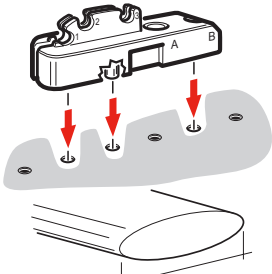

**3**

**4 A** — **FIXING KIT - 1**

## FIXING KIT - 2

**67 ÷ 90 mm**  
2.6 ÷ 3.55 inch

**34 ÷ 66 mm**  
1.3 ÷ 2.5 inch

**33 mm**  
1.2 inch

**67 ÷ 90 mm**  
2.6 ÷ 3.55 inch

**34 ÷ 66 mm**  
1.3 ÷ 2.5 inch

**33 mm**  
1.2 inch

VALID FOR MODEL WITH:  
**CityCrash**