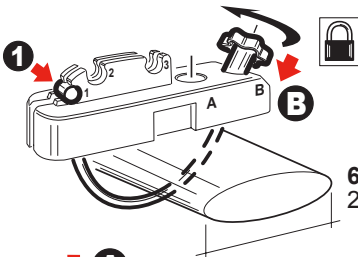

## FIXING KIT - 2

**67 ÷ 90 mm**  
2.6 ÷ 3.55 inch

**34 ÷ 66 mm**  
1.3 ÷ 2.5 inch

**33 mm**  
1.2 inch

**67 ÷ 90 mm**  
2.6 ÷ 3.55 inch

**34 ÷ 66 mm**  
1.3 ÷ 2.5 inch

**33 mm**  
1.2 inch

VALID FOR MODEL WITH:  
**CityCrash**