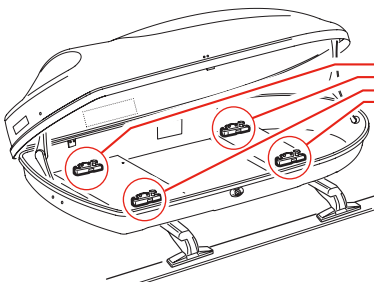

## FIXING KIT - 2

**67 ÷ 90 mm**  
2.6 ÷ 3.55 inch

**34 ÷ 66 mm**  
1.3 ÷ 2.5 inch

**33 mm**  
1.2 inch

**67 ÷ 90 mm**  
2.6 ÷ 3.55 inch

**34 ÷ 66 mm**  
1.3 ÷ 2.5 inch

**33 mm**  
1.2 inch

VALID FOR MODEL WITH:  
**CityCrash**